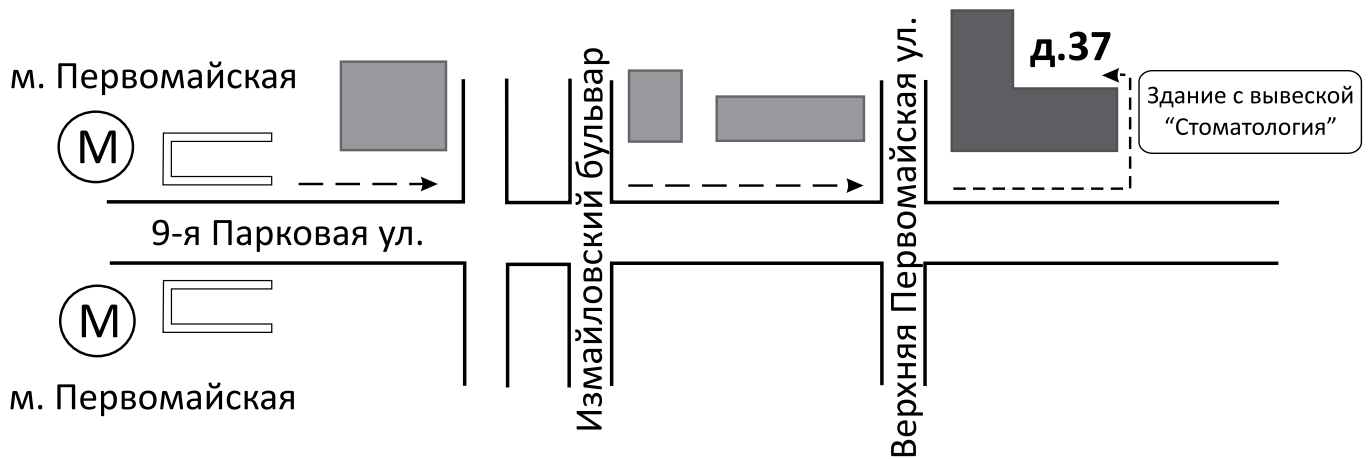

Адрес: 105264, Москва, 9-я Парковая ул., 37

Тел.: +7 (495) 737-69-69, 8 (800) 444-14-67

Самовывоз заказа с 10:00 до 18:00 (понедельник-четверг), с 10:00 до 17:00 (пятница)

E-mail: post@abraun.ru

ВНИМАНИЮ КЛИЕНТОВ!